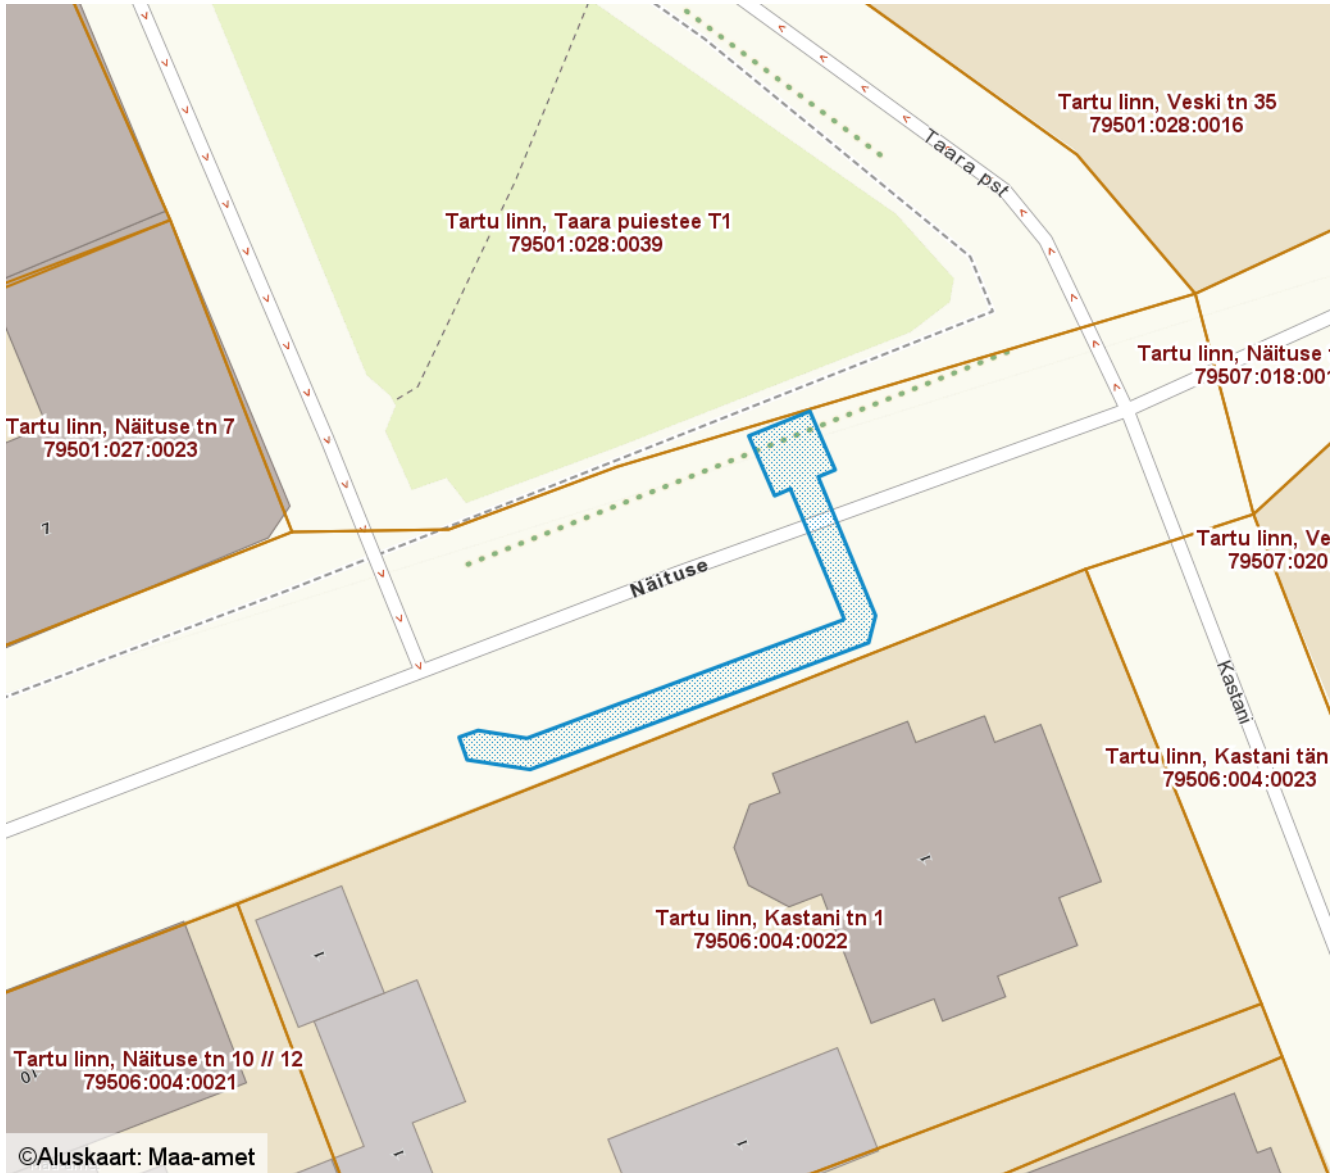

ISIKLIKU KASUTUSÕIGUSEGA KOORMATAVA
ALA SKEEM

Tartu linn, Näituse tänav T7 (79501:027:0030)

M 1 : 500

— Isikliku kasutusõigusega seatav
maa-ala 95 m²
(0,4kV maakaabelliin koos liitumiskilbiga)

Nr	X	Y
1	6474148.62	658423.61
2	6474148.17	658422.57
3	6474152.12	658420.87
4	6474153.75	658424.90
5	6474149.88	658426.57
6	6474149.42	658425.45
7	6474140.26	658429.24
8	6474138.47	658428.79
9	6474130.10	658406.42
10	6474130.74	658402.25
11	6474132.23	658401.72
12	6474132.67	658402.98
13	6474132.16	658406.21
14	6474139.97	658427.11
15	6474140.11	658427.14